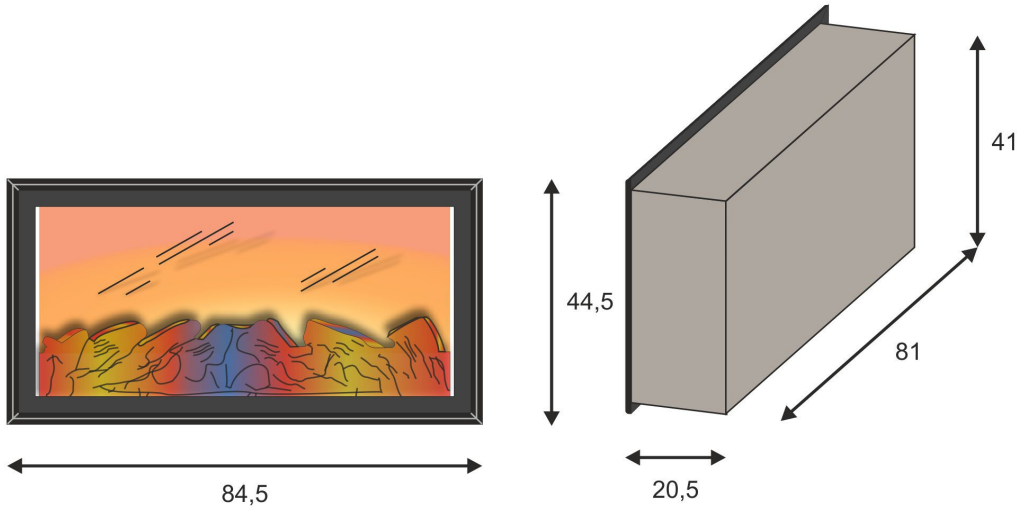

Sıcak Cam Elektrikli Şömine 80